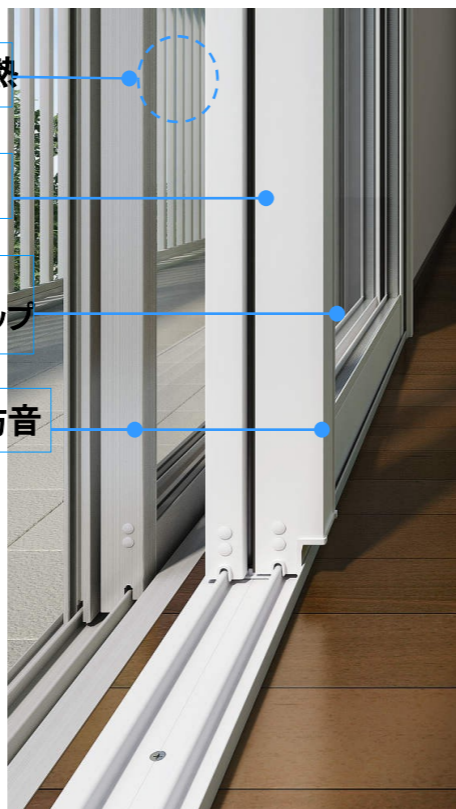

### 断熱リフォーム玄関ドア ヴェナート RD

既設枠を残して新しい枠を取付け。外壁を傷めずキレイな仕上がり。時間が掛からない簡単施工 (半日~1日程度)

外壁はそのまま、一日で断熱ドアにリフレッシュ!!

スピーディな簡単施工

参考価格(代表サイズ) **※工事費別途**

D3仕様 001デザイン 親子枠  
幅1,240×高さ2,249mm  
商品色:ショコラウォールナット  
**¥616,350(税込)**  
※外額縁(小)、内額縁(小)、錠セットを含みます。